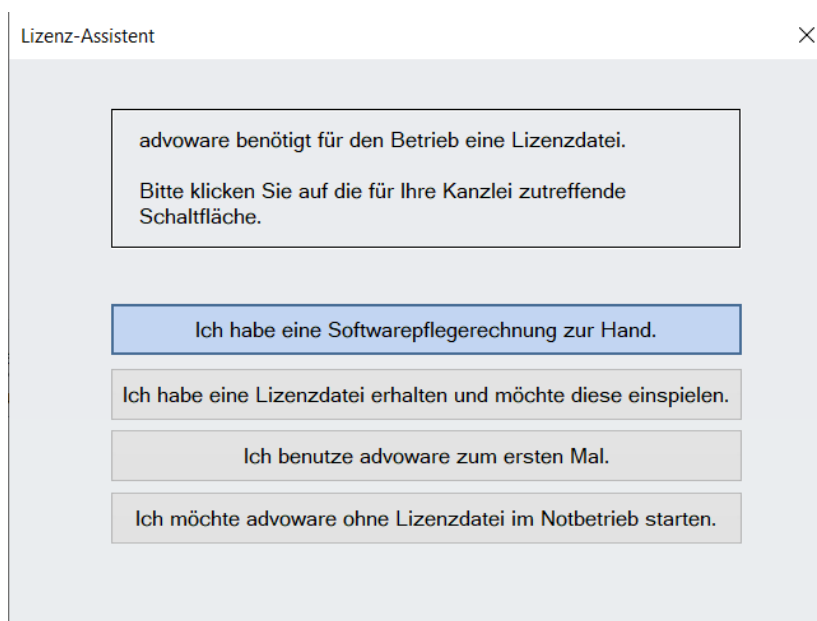

Aktivierung der advoware Lizenzverwaltung

1. Halten Sie eine Softwarepflegerechnung von advoware der letzten 5 Jahre bereit.
2. Wählen Sie im Menü ?->Lizenzen->Lizenzverwaltung aktivieren.

3. Bestätigen Sie die Frage weiteren Fragen mit „Ja“.
4. Beenden Sie advoware und starten Sie es neu.
5. Der Lizenzassistent startet. Wählen Sie „Ich habe eine Softwarepflegerechnung zur Hand“.