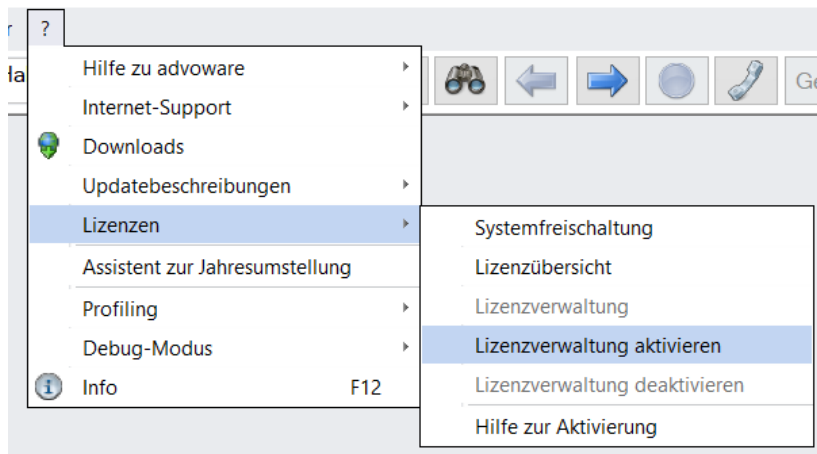

Aktivierung der advoware Lizenzverwaltung

1. Halten Sie eine Softwarepflegerechnung von advoware der letzten 5 Jahre bereit.
2. Wählen Sie im Menü ?->Lizenzen->Lizenzverwaltung aktivieren.

3. Bestätigen Sie die Frage weiteren Fragen mit „Ja“.
4. Beenden Sie advoware und starten Sie es neu.
5. Der Lizenzassistent startet. Wählen Sie „Ich habe eine Softwarepflegerechnung zur Hand“.